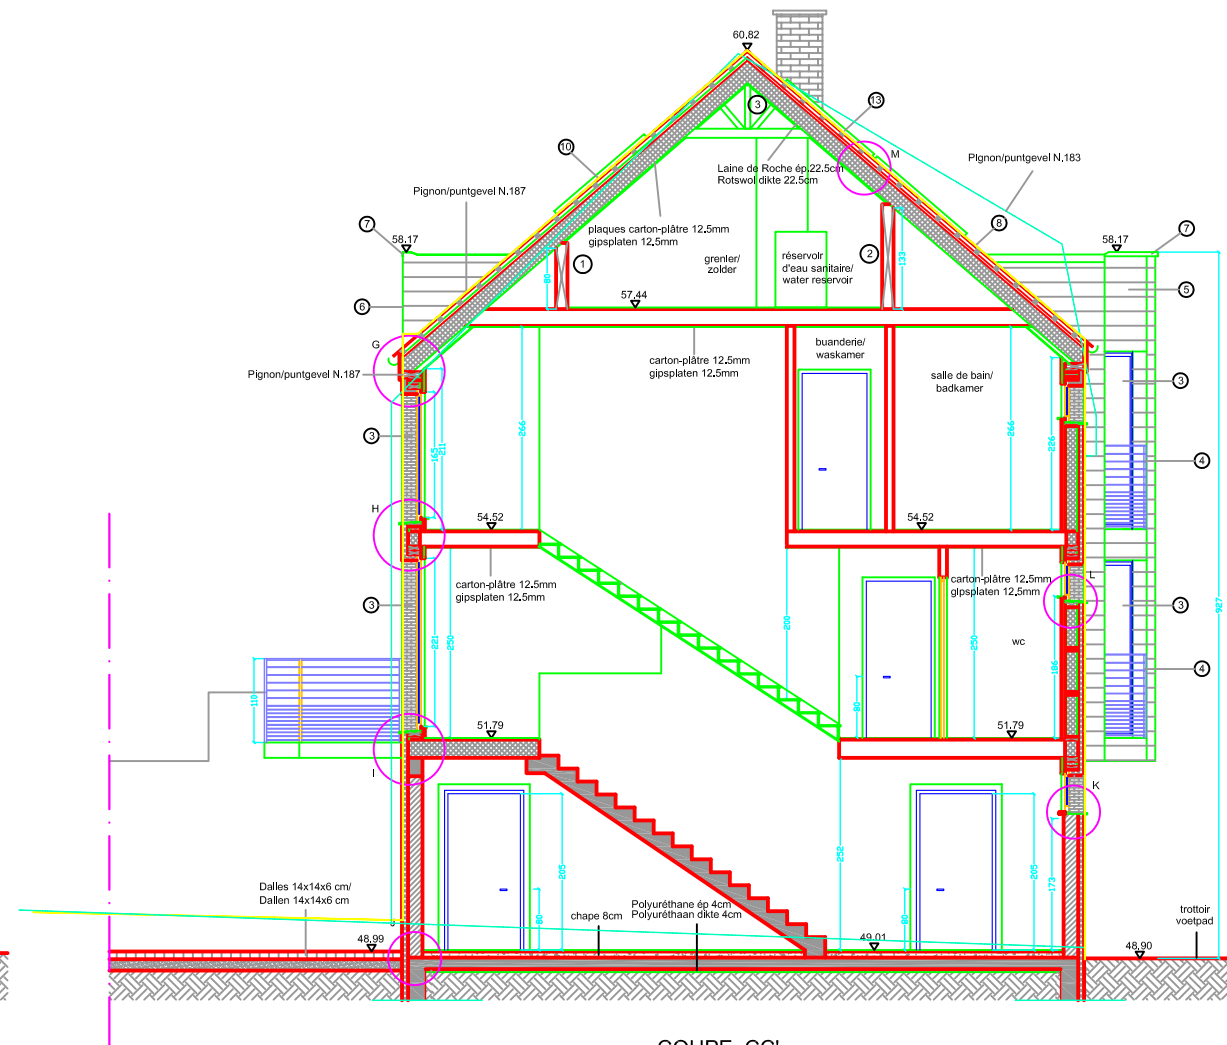

COUPE AA'
DOORSNEDE AA'

COUPE CC'
DOORSNEDE CC'

Légende

- ① brique lisse teinte gris très foncé/ gladde gevelbaksteen donkergrjs kleur
- ② sous-basement en pierre bleue/onderbouw in blauwe hardsteen
- ③ chassis PVC coloré/teinte sable/ zand kleur PVC ramen
- ④ garde-corps en acier thermo-laqué / warm gelakt staal leuningen
- ⑤ bardage Siding de Eternit, teinte gris clair/ licht grjs kleur beboarding Sindrings van Eternit
- ⑥ bardage en cèdre / beboarding in cederhout
- ⑦ corniche en Mullbord de Eternit teinte beige clair / licht grjs kleur kroonlijst in Mullbord van Eternit
- ⑧ couverture en tuiles, antracite/ dakbedekking in donker zwart pannen
- ⑨ grille de clôture en acier peint noir/ staal afklijving zwart geschikerd
- ⑩ fenêtre de toiture en bois (type Velux) / dakraam in hout (type Velux)
- ⑪ gouttière en zinc/ zink goot
- ⑫ DEP en zinc / zink regenafvoerbuiz
- ⑬ Panneaux solaires/ zonnepanelen