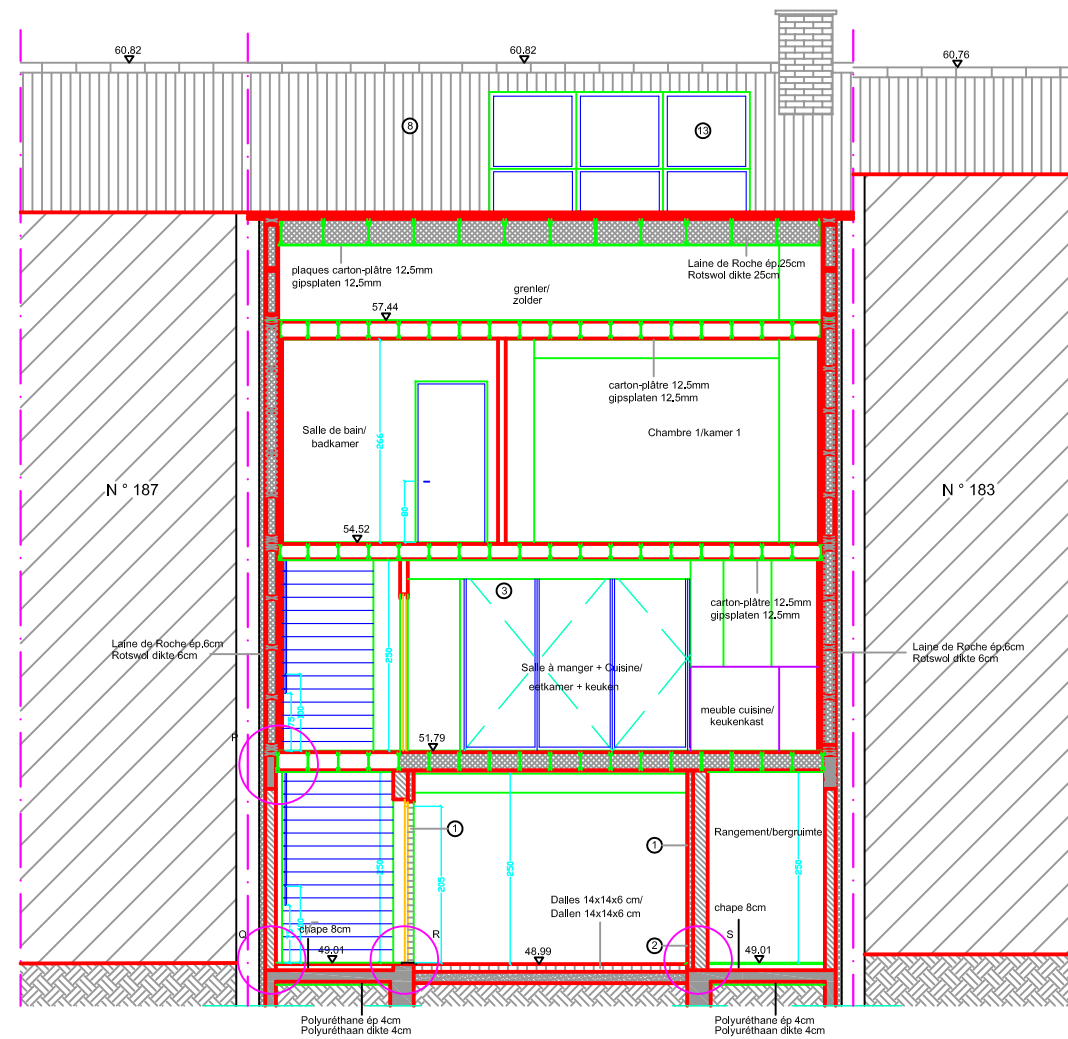

COUPE AA'
DOORSNEDE AA'

COUPE CC'
DOORSNEDE CC'

Légende

- ① brique lisse teinte gris très foncé/ gladde gevelbaksteen donkergrjs kleur
- ② sous-basement en pierre bleue/onderbouw in blauwe hardsteen
- ③ chassis PVC coloré/teinte sable/ zand kleur PVC ramen
- ④ garde-corps en acier thermo-laqué / warm gelakt staal leuningen
- ⑤ bardage Siding de Eternit, teinte gris clair/ licht grjs kleur beboarding Sindrings van Eternit
- ⑥ bardage en cèdre / beboarding in cederhout
- ⑦ corniche en Mullbord de Eternit teinte beige clair / licht grjs kleur kroonlijst in Mullbord van Eternit
- ⑧ couverture en tuiles, antracite/ dakbedekking in donker zwart pannen
- ⑨ grille de clôture en acier peint noir/ staal afklijving zwart geschikerd
- ⑩ fenêtre de toiture en bois (type Velux) / dakraam in hout (type Velux)
- ⑪ gouttière en zinc/ zink goot
- ⑫ DEP en zinc / zink regenafvoerbuiz
- ⑬ Panneaux solaires/ zonnepanelen